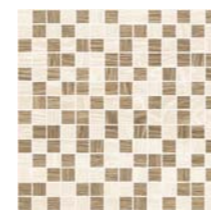

БАЗА

Genesis Плитка настенная  
тёмно-бежевый 30x60

Genesis Плитка настенная  
коричневый 30x60

Genesis Плитка настенная  
бежевый 30x60

Genesis Керамогранит  
тёмно-бежевый 40x40

Genesis Керамогранит  
коричневый 40x40

ДЕКОР

Genesis Fractal Декор  
тёмно-бежевый 30x60

Genesis Fractal Декор  
коричневый 30x60

Genesis Fractal Декор  
бежевый 30x60

МОЗАИКА

Genesis Мозаика  
т.бежевый+бежевый 30x30

Genesis Мозаика  
коричневый+бежевый 30x30

БОРДЮРЫ

Бордюр метал. серебро глянцевое  
1,6x60

Бордюр метал. серебро глянцевое  
2,9x60

ВСЕ ЦВЕТА КОЛЛЕКЦИИ

НАТУРАЛЬНОЕ ДЕРЕВО