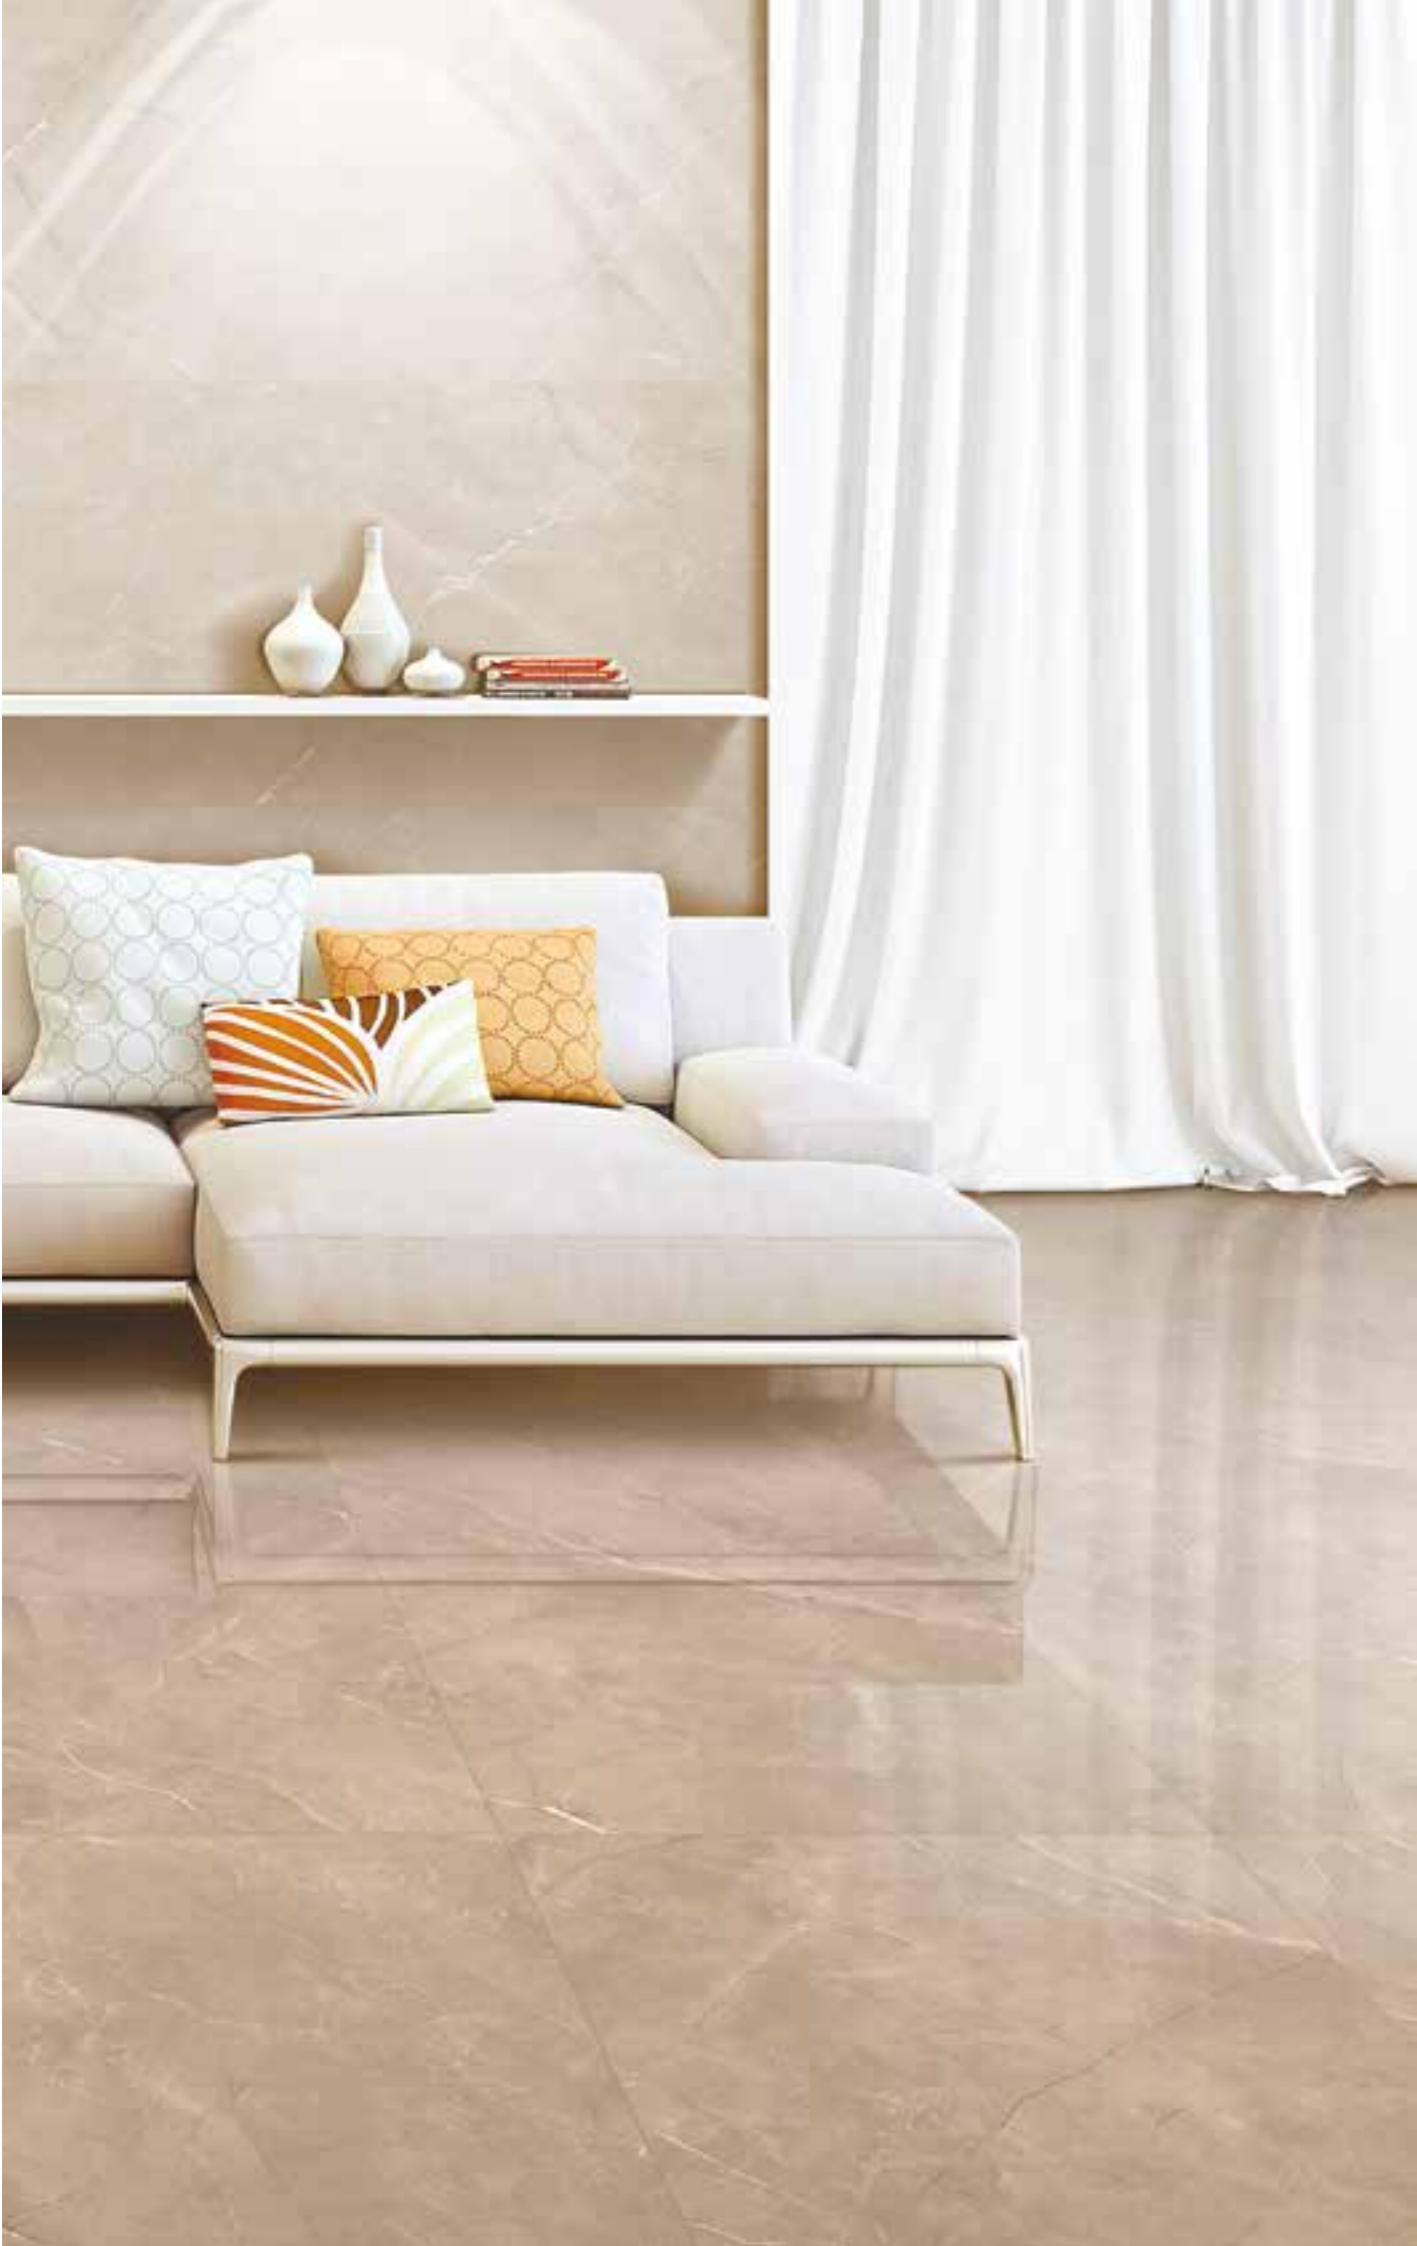

Натуральный камень

VITRUM GREY

60x120 полированный

✦6

60x60 полированный | матовый

✦12

-  Для стен
-  Для пола
-  Повышенная прочность
-  Подходит для использования в экстерьере

Натуральный камень

VITRUM TAUPE

60x120 полированный

✦6

60x60 полированный | матовый

✦12

-  Для стен
-  Для пола
-  Повышенная прочность
-  Подходит для использования в экстерьере

Натуральный камень

VITRUM GRIGIO

60x120 полированный

✚6

60x60 полированный | матовый

✚12

Для стен

Для пола

Повышенная прочность

Подходит для использования в экстерьере

Натуральный камень

VITRUM CHOCO

60x120 гляцевый

✚6

60x60 гляцевый | матовый

✚12

-  Для стен
-  Для пола
-  Повышенная прочность
-  Подходит для использования в экстерьере