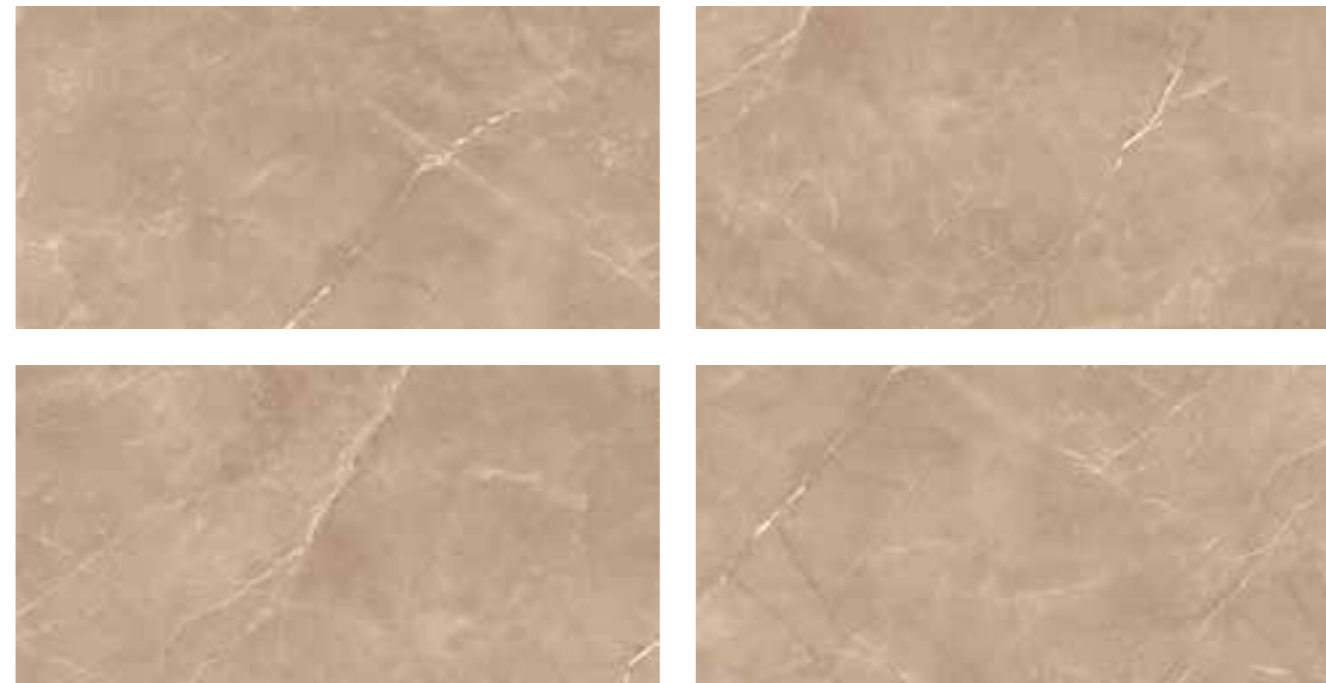

Натуральный камень

VITRUM GREY

60x120 полированный

✦6

60x60 полированный | матовый

✦12

-  Для стен
-  Для пола
-  Повышенная прочность
-  Подходит для использования в экстерьере

Натуральный камень

60x120 полированный

✚6

60x60 полированный | матовый

✚12

Для стен

Для пола

Повышенная прочность

Подходит для использования в экстерьере

Натуральный камень

VITRUM CHOCO

60x120 гляцевый

✚6

60x60 гляцевый | матовый

✚12

-  Для стен
-  Для пола
-  Повышенная прочность
-  Подходит для использования в экстерьере